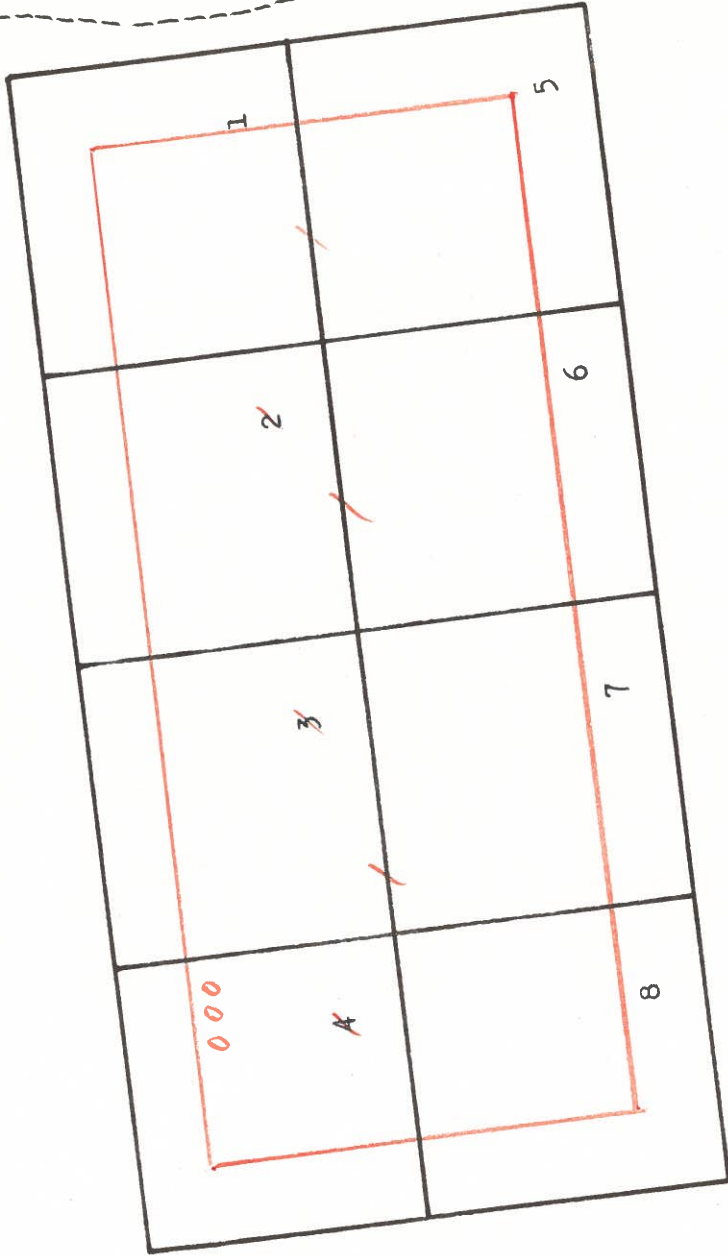

Stabiasc 0622

1 : 250

24, 11 . 66 Hu

AL 1978 field 000 = 576 m²