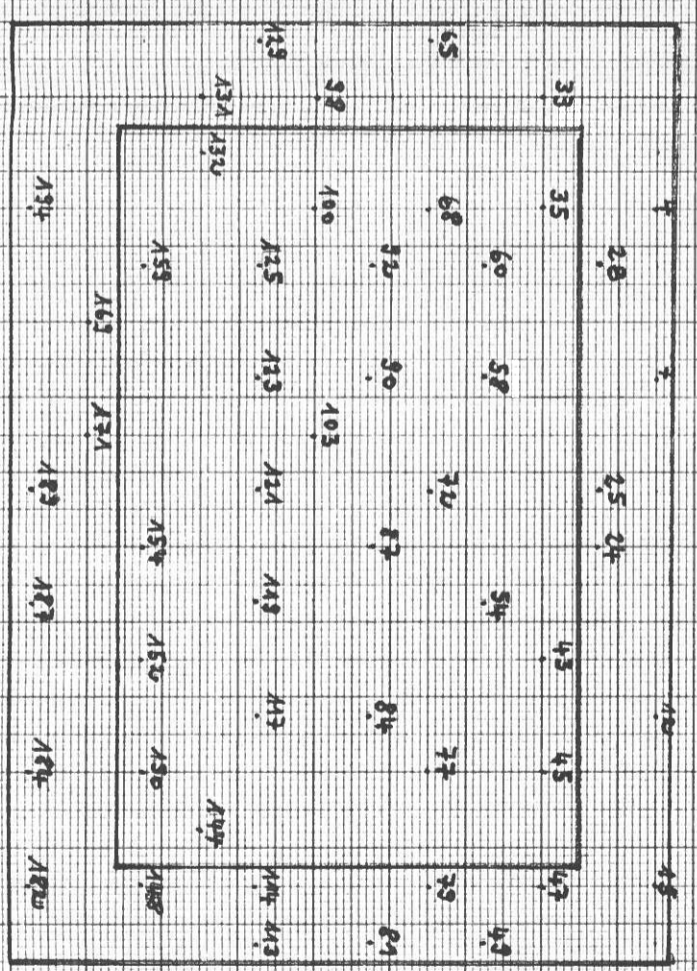

Ruscada 70680000

N : 1 : 200

Baumart : Pinus ponderosa

Pflanzverband : 1,5m x 1,5m

Versuchsfläche : 239 m²

Bestandesbegrenzung: 1957

For. No. 041.1988