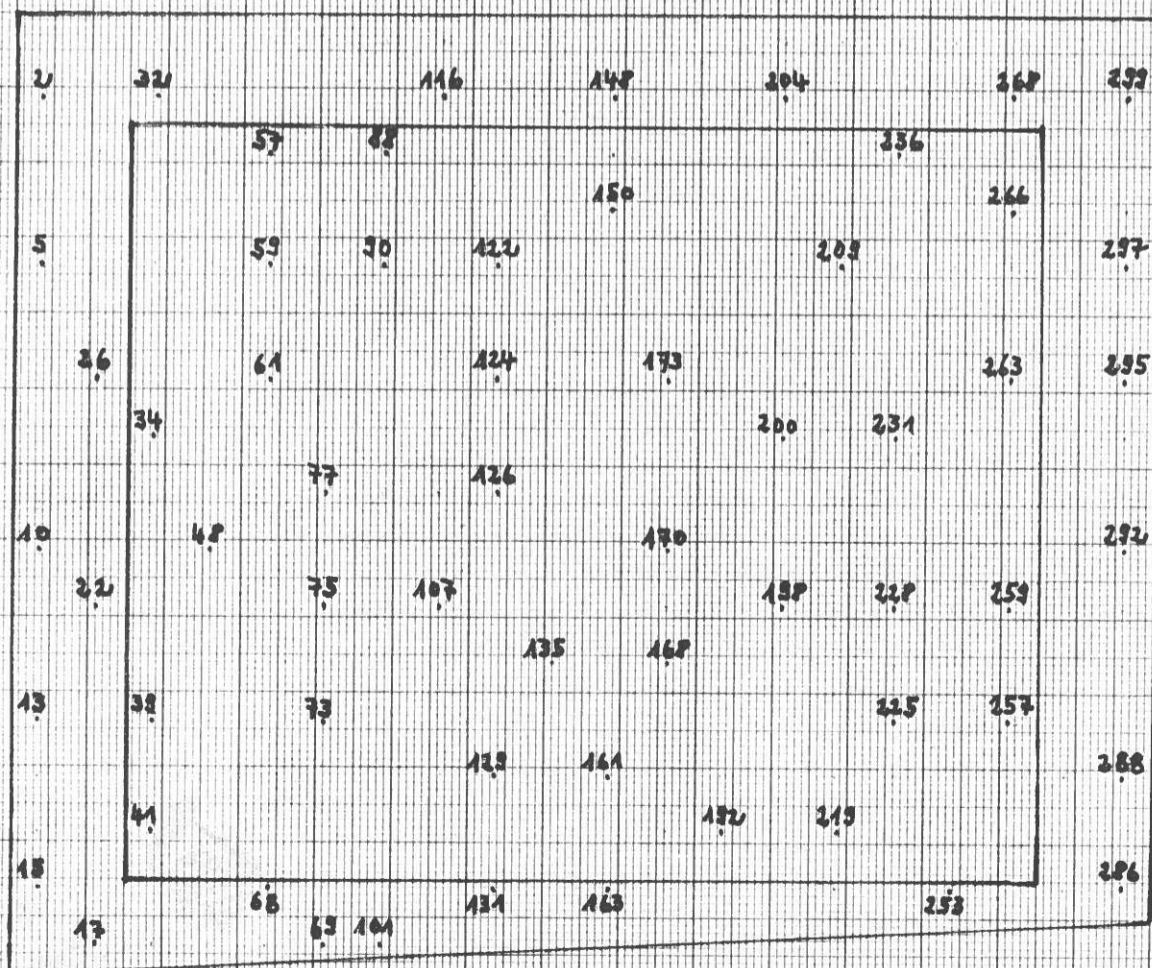

Ruscada 70980000

M = 1 : 200

Baumart : *Larix decidua*
Pflanzverband : 1,5m x 1,5m
Versuchsfläche : 480 m²
Bestandes begründung : 1958

Tru, Mo, Okt. 1988