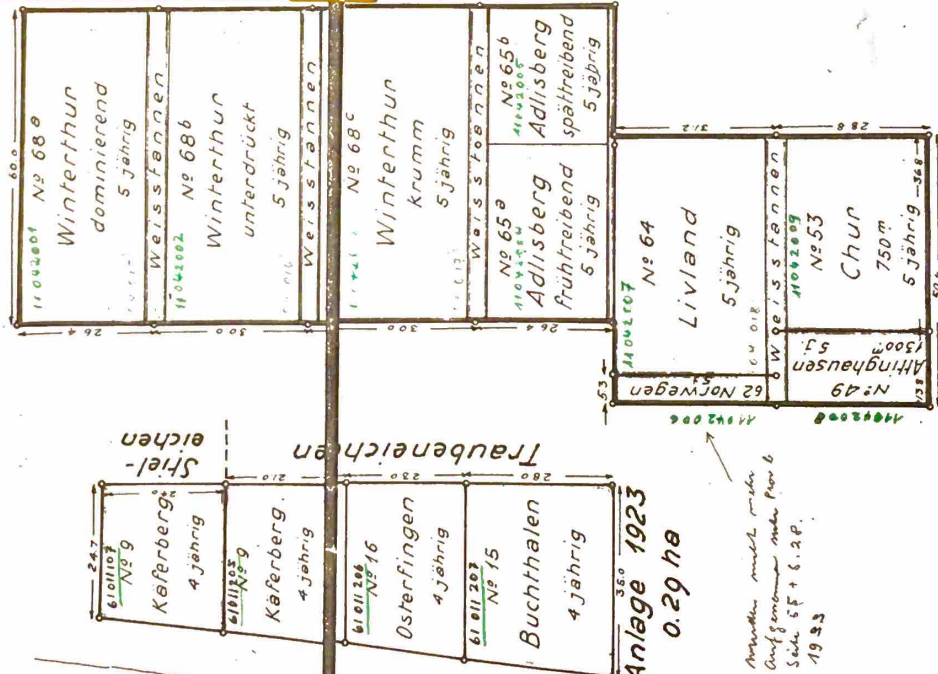

Eichen - Kulturversuch No 11 und

Neuendorf

Eichban

Masstab 1:1000

Anlage 1923
0.29 ha

Anlage 1920
0.98 ha

Anmerk. mehr nach Aufgenommen nach Plan 6. Sept. 1923

Fichten - Provenienzversuch No 42

(Astung)

470m

Anlage 1920
0.14 ha

Anlage 1917
0.35 ha

Anlage 1916
0.45 ha

Anlage 1915
0.94 ha