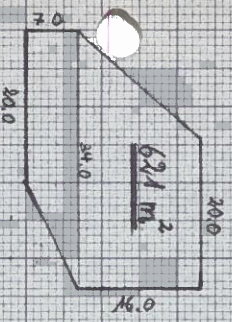

Versuch No 70-050

(Cryptomeria japonica)

Plan di Née

M 1:200

August 1980 E.C.