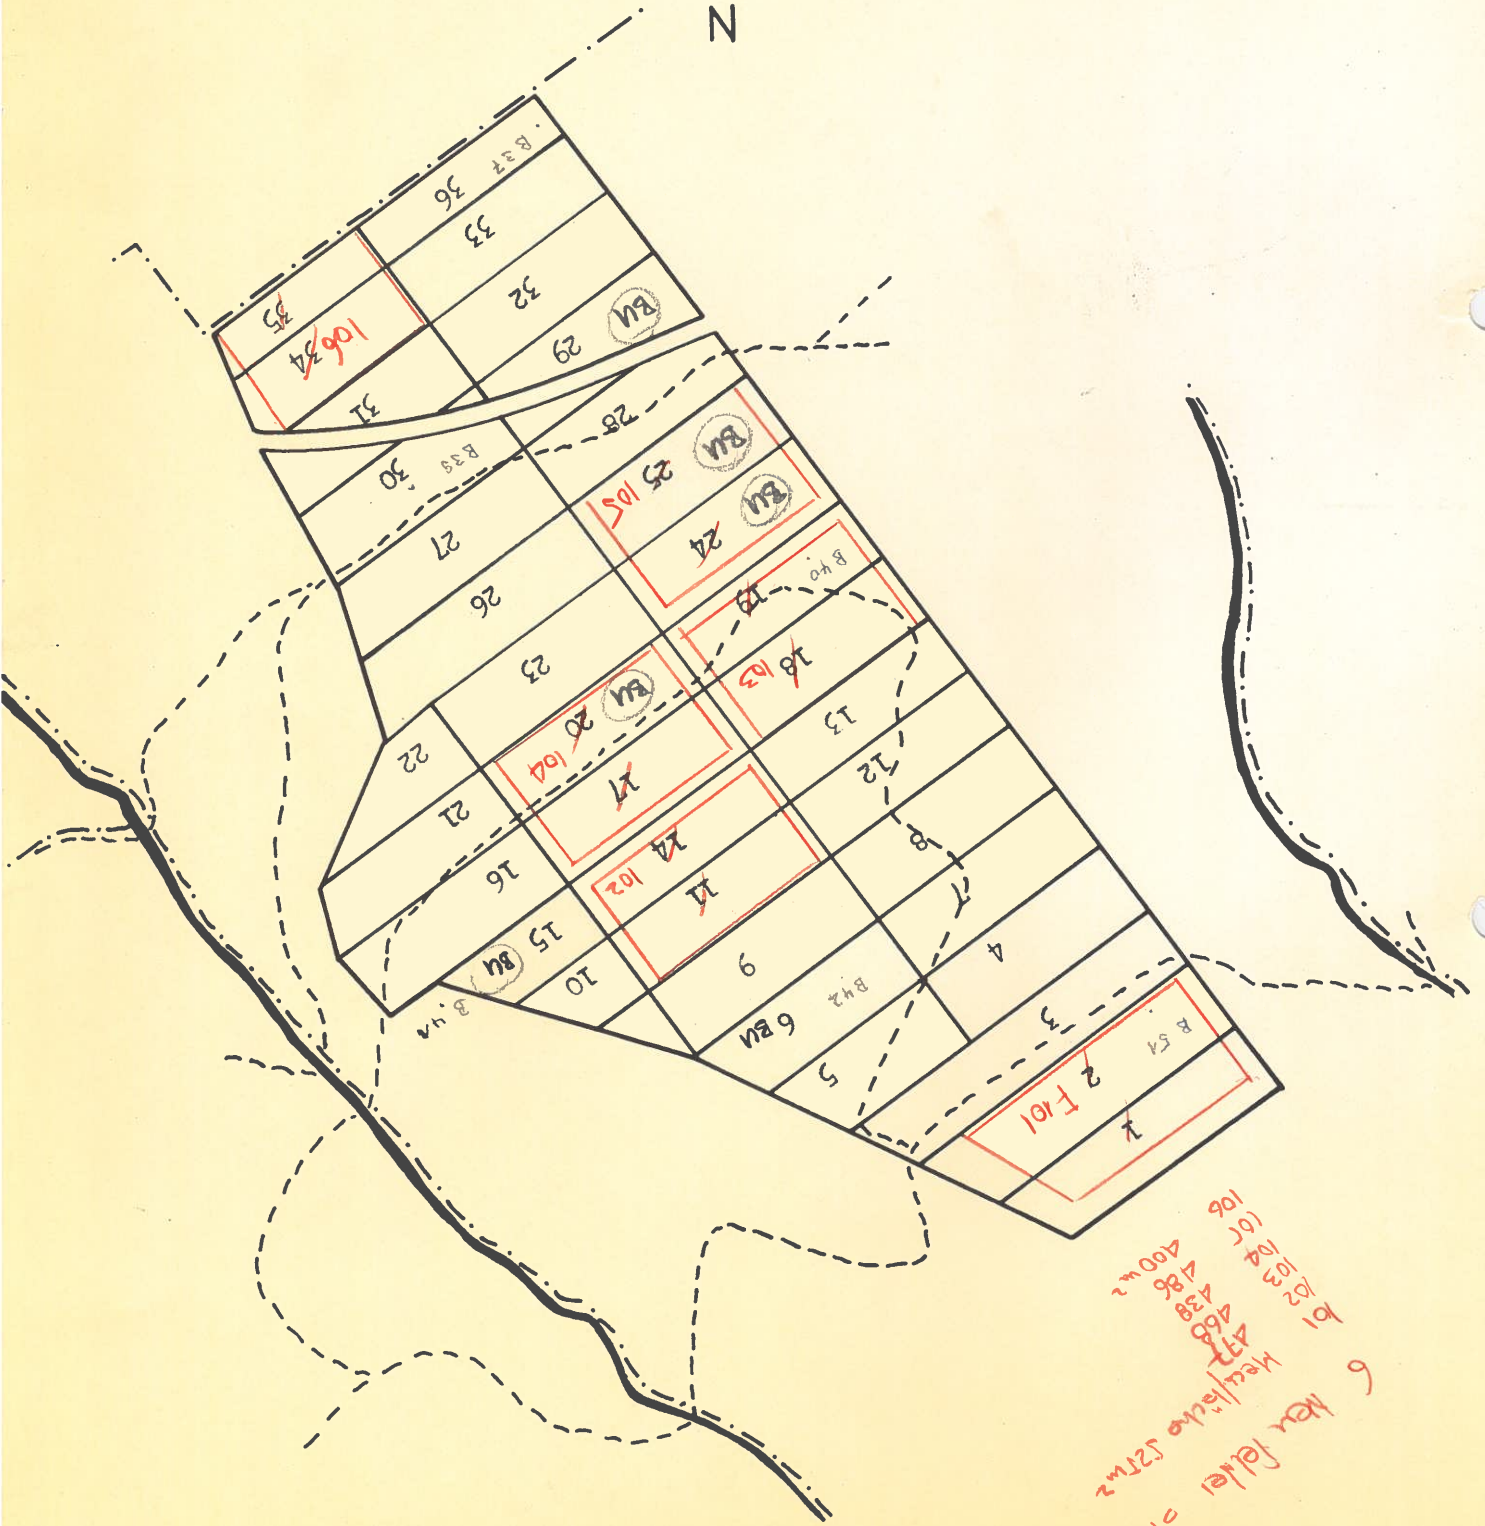

Prato 0040
M 1 : 1 000
28. 9. 66 Hu

6 neu felder ab 1977 mit 2m
Med./Inche 52m²
477
468
438
486
103
104
101
108
b1