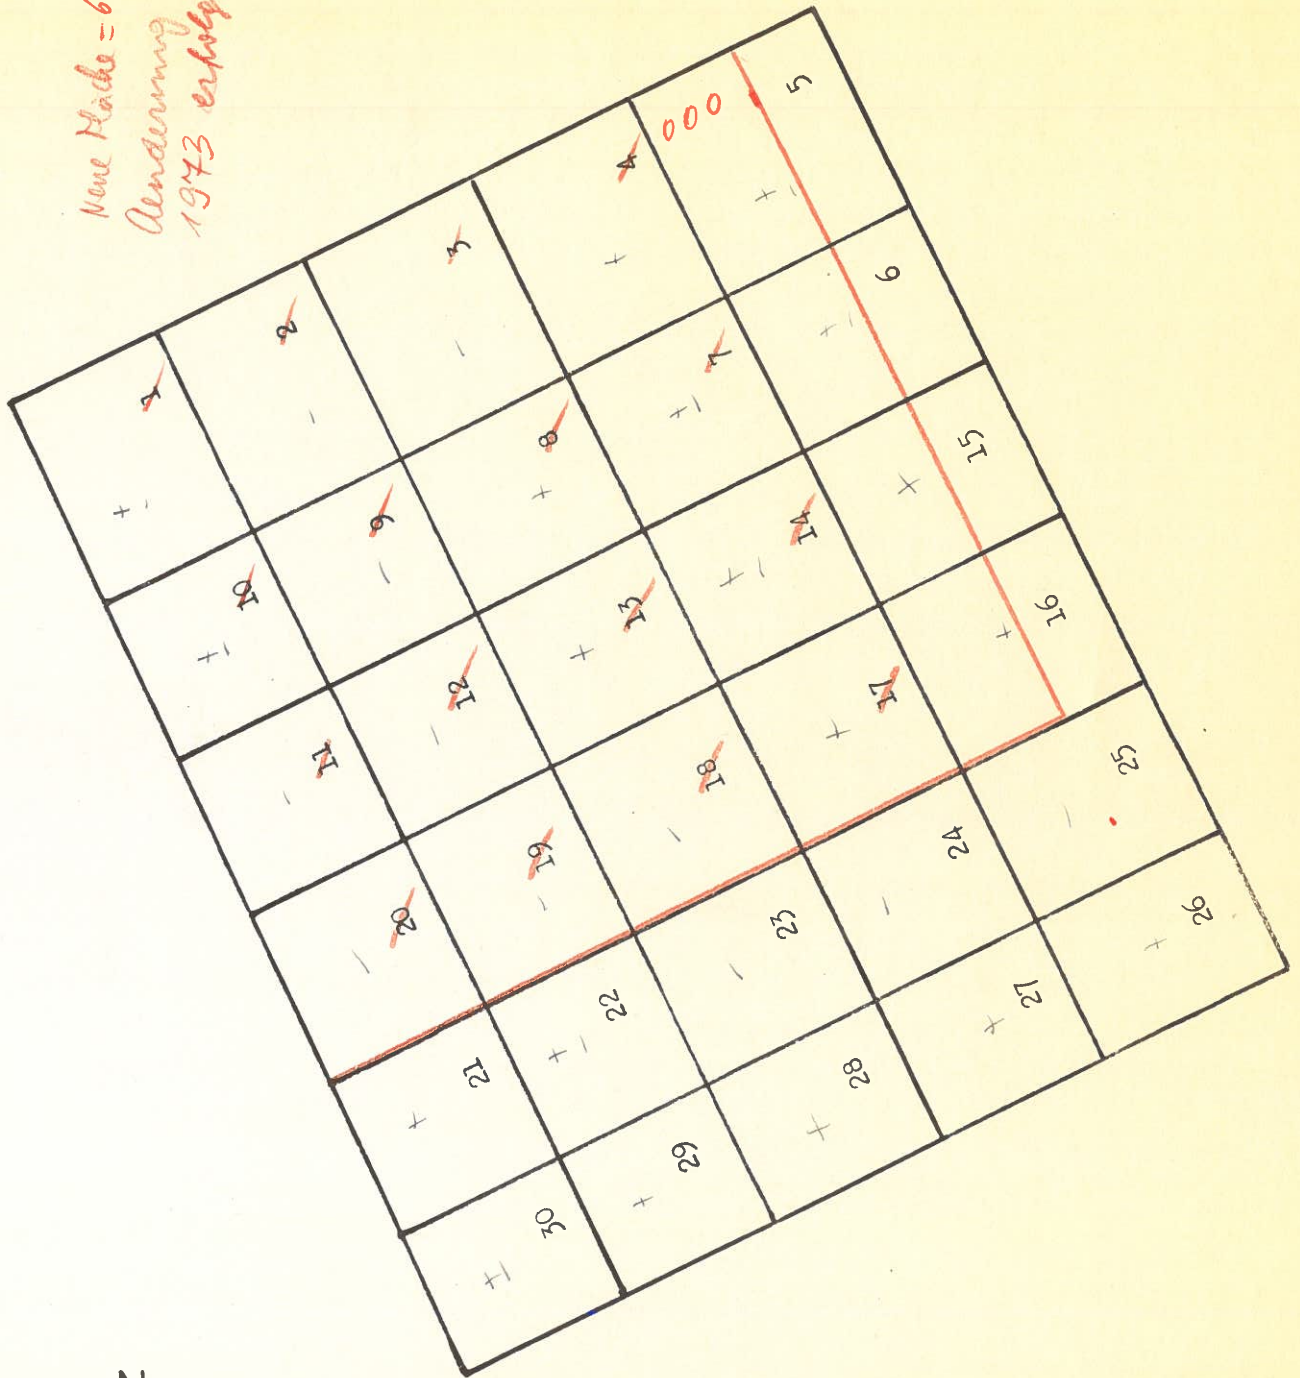

Neue Fläche = 648 m²
 Änderung sollte noch
 1973 erfolgt sein.

← ————— →
 Z

Stabienc 0600

1 : 250

24. 11. 66 Hu