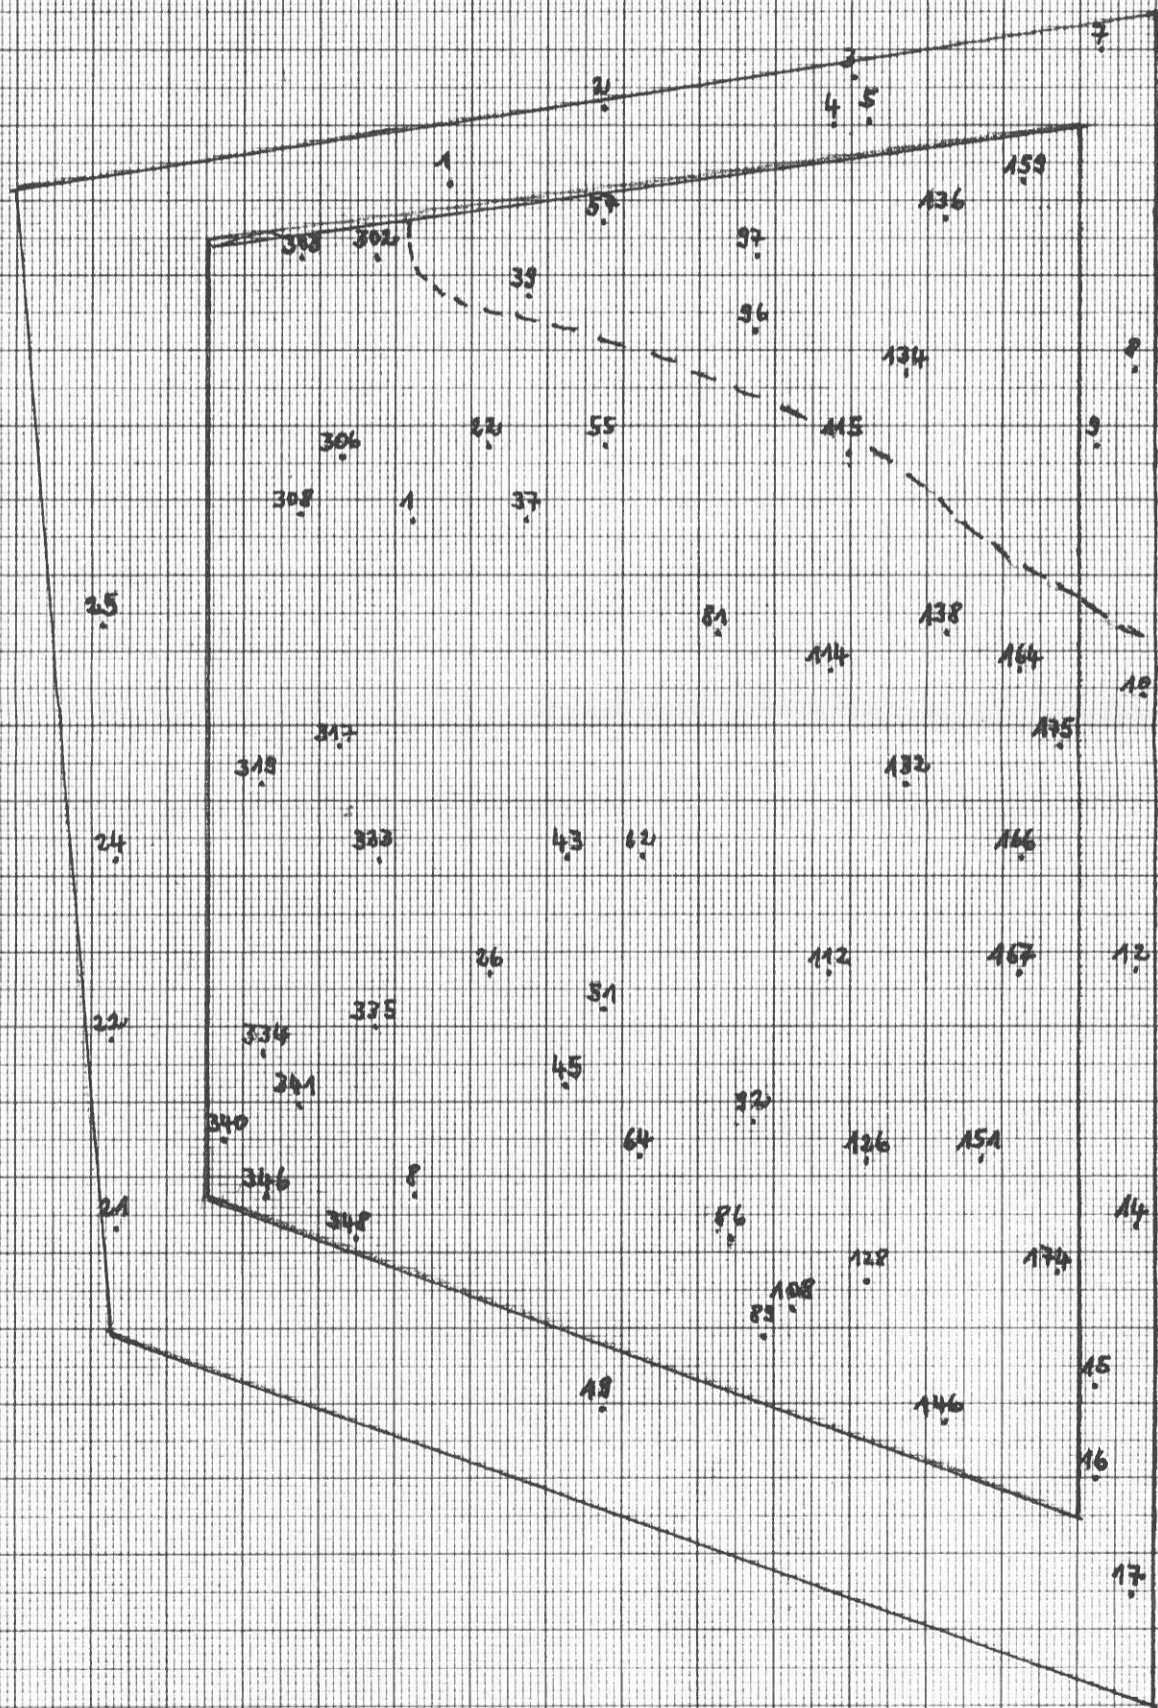

Mundella 70920000

M = 1 : 200

Baumart : *Betula pendula*

Pflanzverband : 1,0m x 1,0m

Versuchsfläche : 719 m²

Bestandesbegründung : 1958

Tru, Ho, Mai 1988